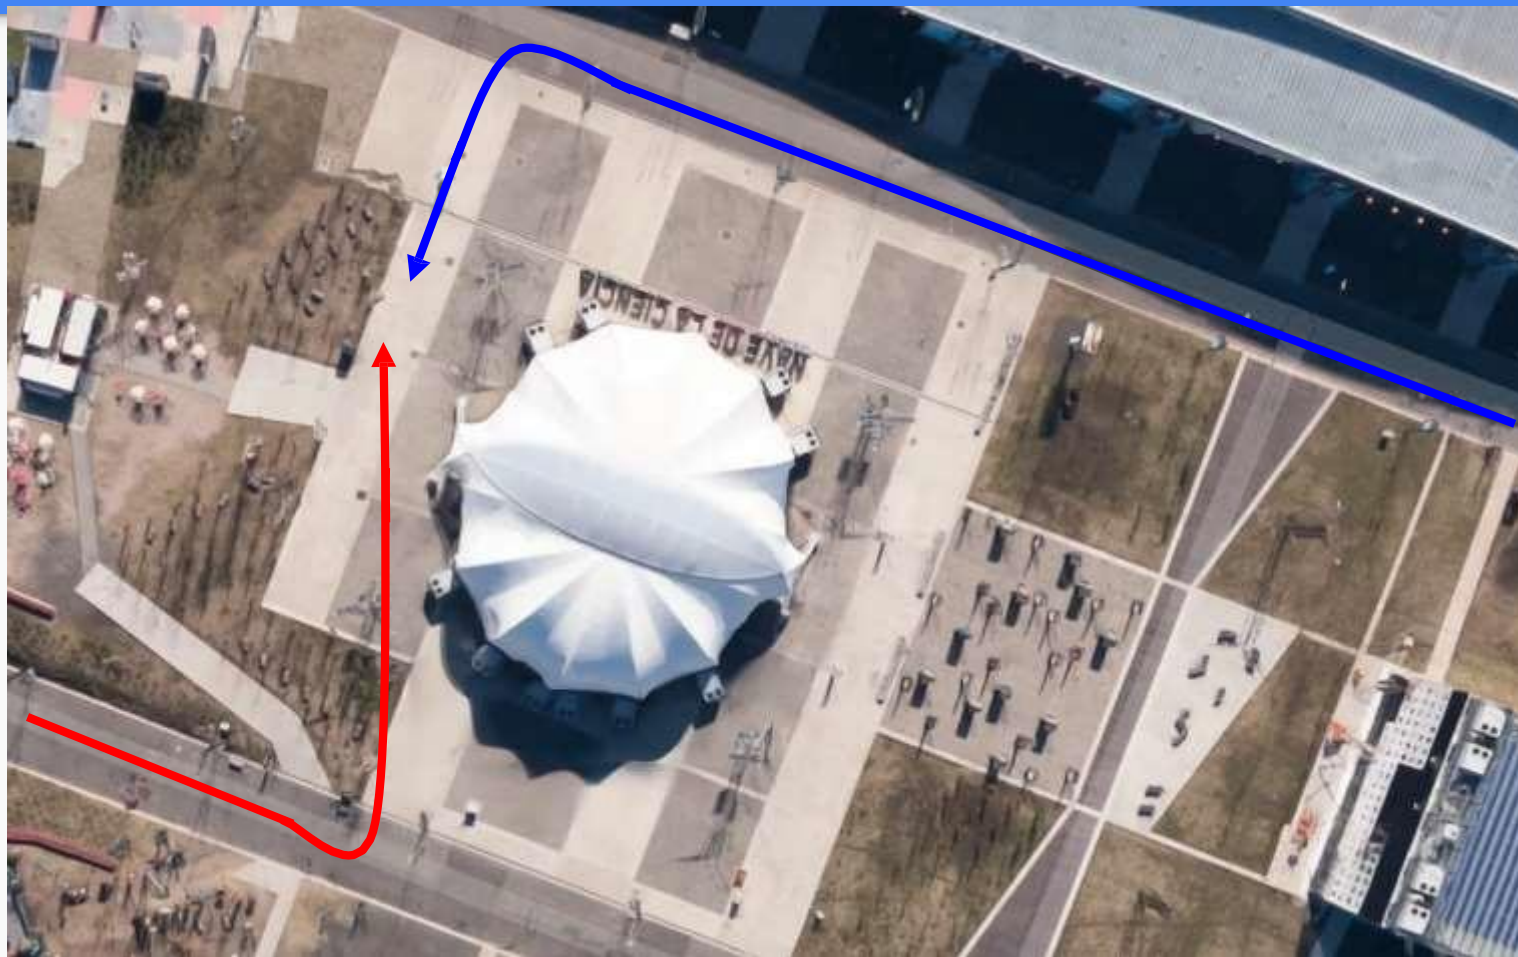

Turno Tarde: Los expositores deberán presentarse en los bancos de al lado de la “Nave de la Ciencia” en el horario de las 13:45 hs. para dar el presente al Referente de Parque

SÁBADO, DOMINGO y FERIADOS

Turno Mañana: Los expositores deberán presentarse en los bancos al lado de la “Nave de la Ciencia”, frente al predio ferial en el horario de 11:45 hs. para dar el presente al Referente de Parque.

Turno Tarde: Los expositores deberán presentarse en los bancos de al lado de la “Nave de la Ciencia” en el horario de las 15:45 hs. para dar el presente al Referente de Parque

Nave de la Ciencia, frente a puerta 14 y 15 del predio

Nave de la Ciencia, frente a puerta 14 y 15 del predio

Nave de la ciencia, frente a Puerta 14 y 15 del Predio.